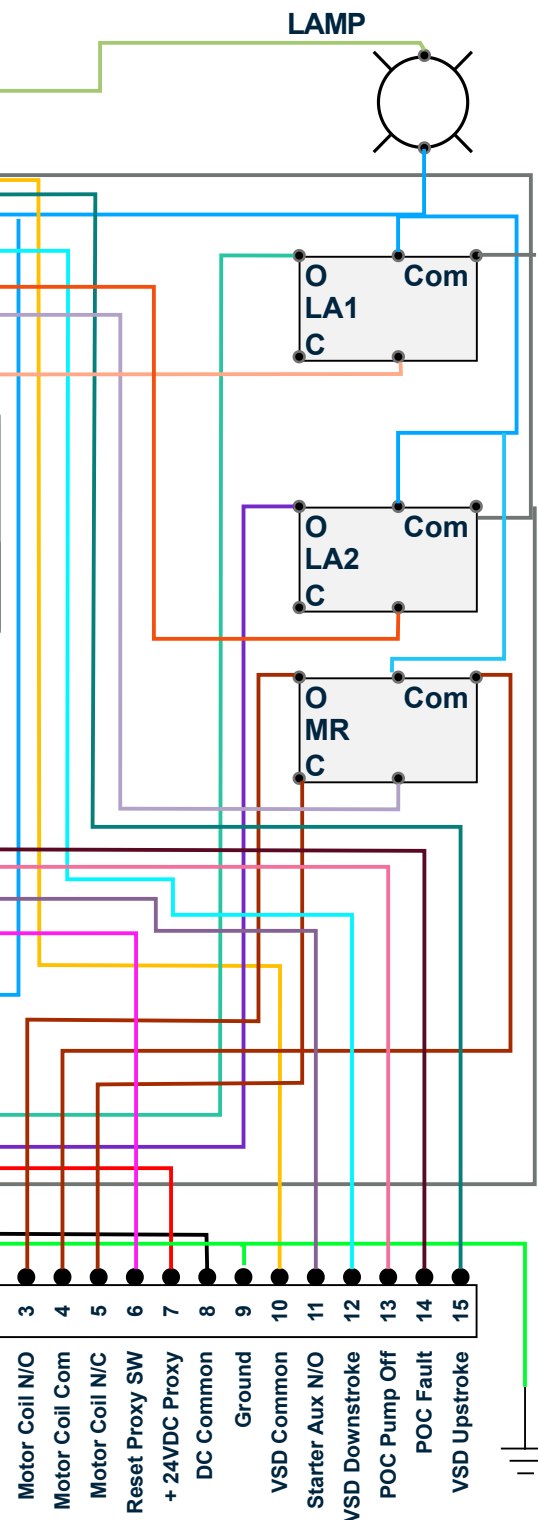

Display

Legend

LA	Linear Actuator
LA1	Linear Actuator Relay - SET
LA2	Linear Actuator Relay - RESET
MR	Motor Relay
CAP	LA Starter Capacitor