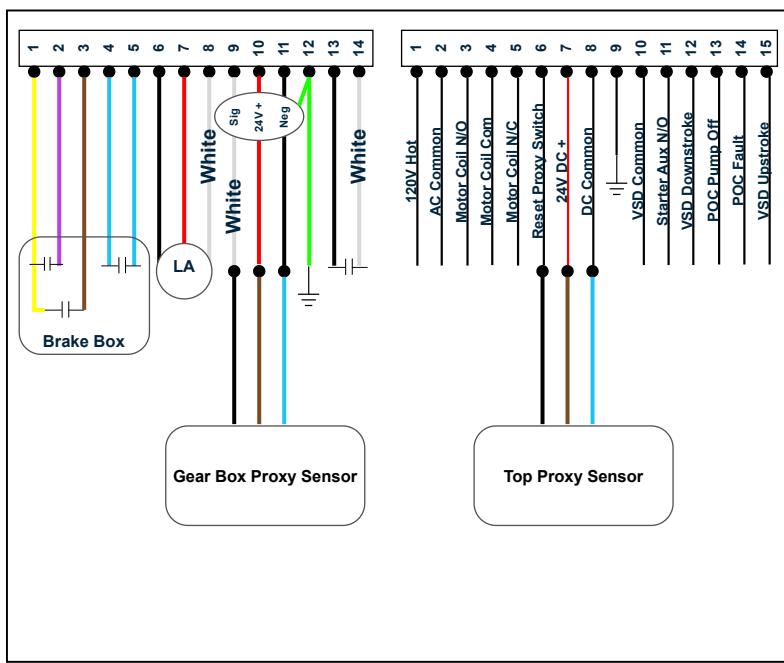

Display

Legend

LA	Linear Actuator
LA1	Linear Actuator Relay - SET
LA2	Linear Actuator Relay - RESET
MR	Motor Relay
CAP	LA Starter Capacitor